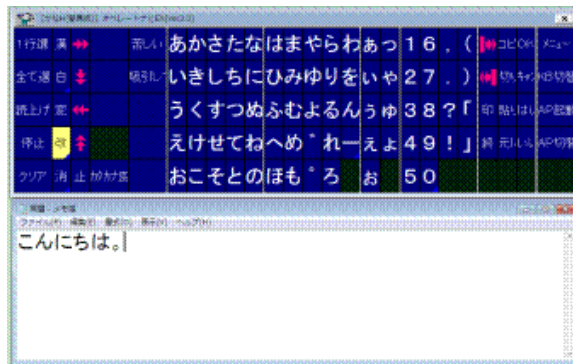

上肢障害者向け Windows®操作支援ユーティリティ ～Windows10 専用～

オペレートナビ TT3.5 は、上肢障害者向け 操作支援ユーティリティソフトウェアです。Windows10 でご利用いただけます。

テンキーやスイッチでアプリケーションの操作を実現します。

●概要

オペレートナビとは、上肢障害などによりマウスやキーボードでのパソコン操作に困難を感じておられる方に、テンキーまたは1個～5個のスイッチ（別売）を使って Windows や各種アプリケーションを操作していただくためのソフトウェアです。

●機能

1. 多様なオンスクリーンキーボード

“かな”、“英数字”、“記号”等の文字入力用や、Internet Explorer 用などアプリケーションの操作キーを登録したオンスクリーンキーボードを用意しています。また、オンスクリーンキーボードのキー配列は変更/追加/削除できます。

2. 障害の状況に合わせてカスタマイズ

使用するスイッチの個数や操作速度、マウスポインタの移動速度などを設定できます。また例えば朝・昼・夜と症状や体調に合わせて、複数の設定情報を保存/呼び出ししたりすることができます。

3. 録音音声や合成音声による意思伝達の基本機能を搭載

音声読み上げ機能を利用して、あらかじめ登録された語句や入力された文を、パソコンで発声するといった意思伝達の基本機能があります。また、あらかじめ録音した音声を登録し、これを再生することも可能です。

4. 語句補完機能

文章の入力時間を短縮するため、過去に入力された語句をもとに、先頭の数字が入力されたときにその文字で始まる語句を候補として表示させることができます。

◆オペレートナビ TT3.5 (TOP3P-C01)

標準価格 76,780 円 (税込・送料別)

パッケージ内容：導入用 CD-ROM、導入ガイド、ライセンス証、
使用許諾書

開発元：テクノツール株式会社

推奨動作環境	
対応 OS	Windows10 Home/Pro(日本語版)(*)1)(*)2)(*)3) Windows10 November 2019 Update バージョン 1909 以降を推奨 デスクトップアプリケーションがインストールできない環境 (Mobile Edition/S モード等) は非対応 ※ご注意-この製品には、Windows8.1 用のオペレートナビ TT2 は、同梱されていません。
日本語入力	Microsoft IME (Windows10 付属)
ハードウェア	上記対応 OS が推奨するパーソナルコンピューター
キーボード	かな入力可能な日本語キーボード(着脱式でも可)(ただし、テンキー入力をする場合はテンキーパッドが必要です)
CPU	上記対応 OS の推奨システム要件に準拠
メモリー	上記対応 OS の推奨システム要件に準拠 (※ただし 32bit 版 OS の場合は 4GB 以上を推奨、64bit 版 OS の場合は 8GB 以上を推奨)
ディスプレイ	解像度 SVGA(800x600)以上を推奨、同時発色数 256 色以上を推奨 (※ただし、テキストサイズ(DPI)は 100%での利用が必要であるため、高解像度のディスプレイやモニターを使用する場合は解像度を低くしても正しく表示できること(画面がぼやけない等)が必要)(マルチモニター(複数台接続表示)には非対応)
ハードディスク	300MB 以上の空きスペース
テキストサイズ (DPI)	100%での利用が必要 (※文字が小さくなりすぎる場合はディスプレイまたはモニターの解像度を低くする等の調整が必要)
ドライブ	CD/DVD ドライブ (導入時に必要)
インターフェース	スイッチコネクタを利用する場合は USB2.0 のポートが1つ以上の空きが必要 (※オペレートナビ TT3.5 ではインターネットを利用したライセンス登録となり、認証用の USB ポートは不要です)
音声出力	対応 OS がサポートするサウンドカード (合成音声等の読み上げ機能に必要)
型番	TOP3P-C01

(*)1) Windows10 のバージョンは スタート画面で「winver」と入力してエンターキーを押すとバージョン情報が表示されます。以前の Windows10 のバージョンの場合は Windows Update を利用して更新してください。
(*)2) 日本語が表示できる設定でも外国語 OS には対応していません。
(*)3) 企業等で高いセキュリティ設定のため、Windows の管理者または標準ユーザーと同等のアクセス権がない場合は、正しく動作しないことがあります。特に下記のフォルダやファイルにアクセス権があることを必ずご確認ください。オペレートナビをインストールした直後に SystemDrive の直下に作成するオペレートナビ Windows システム属性のフォルダおよびファイルに読み取り及び書き込みができること。
%AllUsersProfile%* 以下のフォルダとファイルが読み取り及び書き込みができること。
%AppData%* 以下のフォルダとファイルが読み取り及び書き込みができること。
上記のフォルダについて、パーチャルストアにリダイレクトされる環境の場合、ファイルの残骸が残っていると正しく起動しない場合があります。

＜本製品をお使いいただくために＞

スイッチを使ってオペレートナビ TT3.5 を使用する場合、以下のような機器をご用意(ご購入)いただく必要があります。ご購入に関しては、販売店もしくはテクノツール株式会社までお問い合わせください。

1. ・オペレートナビ用スイッチコネクタ(別売)
   - ・または、なんでもワイヤレス(別売)
   - ・スイッチ(別売)
2. 障害の状況に合わせてスイッチをご利用ください。

商標について

Windows は米国 Microsoft Corporation の米国およびその他の国における登録商標または商標です。他の会社名、製品名およびサービス等は、それぞれ各社の商標または登録商標です。

お問合せはテクノツール株式会社 営業窓口まで

電話/FAX: 042-370-6377/042-370-6378

メール : office@ttools.co.jp

ホームページ : http://www.ttools.co.jp

〒206-0802 東京都稲城市東長沼 2106-5 マスヤビル 4F

受付時間 : 月曜日から金曜日 10 時~12 時/13 時~17 時

(土日祭日・年末年始などの定休日を除く弊社営業日)

※ 本カタログの内容は 2020 年 7 月時点のものです。